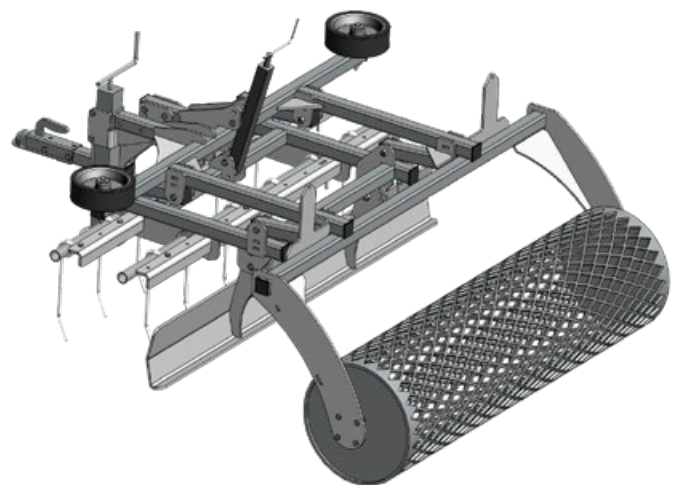

MANEGEVLAKKER

<http://tiny.cc/horsearenaharrow>

EIGENSCHAPPEN & VOORDELEN

- Multifunctionele oppervlakteverwerking
- Een professionele eg waarmee u de paardenbak eenvoudig in topconditie houdt
- Kan worden aangepast voor verschillende soorten rijoppervlakken
- Nadat de aanpassingen zijn gedaan, is de eg heel gemakkelijk te gebruiken

De paardenarena-eg is ontworpen om zanderige of gemengde rijoppervlakken glad te strijken en te egaliseren. De eg heeft meerdere processen, te beginnen met de twee sets verende tanden om het oppervlak open te breken, een egalisatiebalk om het oppervlak glad te maken en te egaliseren, en de verdichtings- en spreidvijzelrol die het oppervlak afwerkt. De eg heeft ook zijwielen die het mogelijk maken om zonder schade langs muren te werken. Gemakkelijk te maken aanpassingen maken gewichts- en balansaanpassingen tussen de veertanden en de rol/strooier mogelijk. Hoogte-aanpassingen om de verwerking van moeilijke gronden te verbeteren, worden snel en gemakkelijk gemaakt.

Let op: de lader moet zijn uitgerust met de aanhangerkoppeling.

Model	Breedte	Werkdiepte	Gewicht	Code
160	160 cm	0 - 9 cm	290 kg	C891238

Compatibiliteit	1.1	2.3	4.2	5.2	5.3	6.3	7.2	8.4	8.5	11.6	11.9	EZ5	EZ7 EZ8
	Zeer compatibel			Compatibel			Niet compatibel						