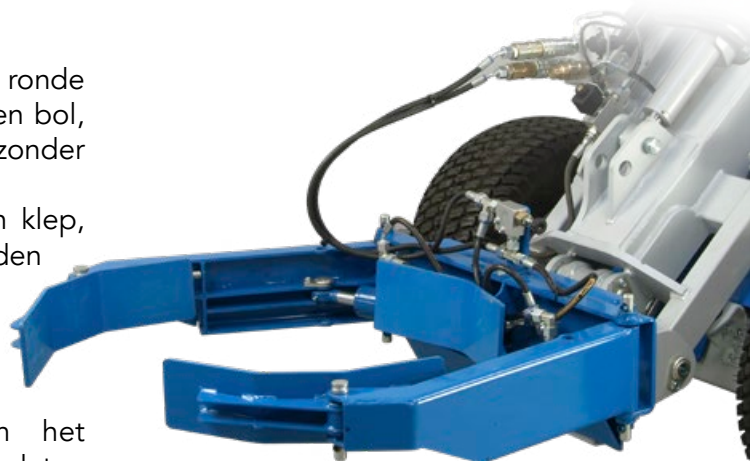

# POTKLEM

<http://tiny.cc/vaseclamp>

De MultiOne pottenklem is ontworpen om ronde objecten, zoals planten en bomen in pot of in een bol, tonnen en meer op te tillen en te transporteren zonder schade aan te richten.

De grijpkracht kan worden aangepast door een klep, waardoor allerlei voorwerpen kunnen worden gehanteerd zonder ze te beschadigen.

Het is het ideale aanbouwdeel voor de kweker die door het kleine formaat van de Multione machine zowel de plantpotten als de machine op de vrachtwagen of aanhanger kan vervoeren om het lossen op de afleverplaats eenvoudig en snel te laten verlopen.