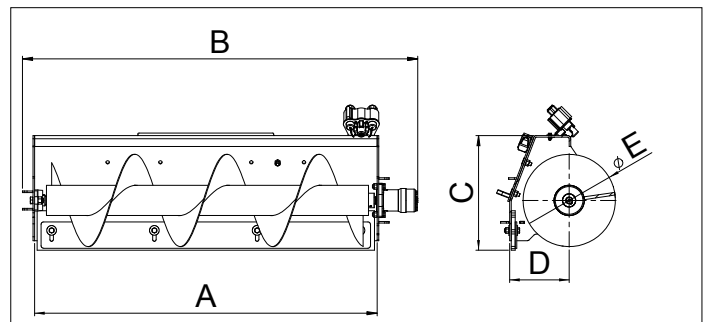

## EIGENSCHAPPEN & VOORDELEN

- Snelle en gemakkelijke manier om voer naar de dieren te verplaatsen
- Afvoer aan de rechterkant
- Hoog rendement, ook op grotere bedrijven
- Rubberen schraperblad achter

Efficiënte manier om niet opgegeten voer voor het vee terug te brengen. Bij het verplaatsen mengt de vijzel het voer en blijft het verse voer bovenop. Met de schroefaanvoer kan de aandrijfsnelheid hoger zijn. Het rubberen schraapblad aan de achterzijde van het opzetstuk reinigt de vloer zeer efficiënt. Eenmaal versleten, kan het rubberen mes worden gedemonteerd en achterstevoren weer worden gemonteerd of worden vervangen.

**Afmetingen**

A	B	C	D	E
130	150	44	23	35

Model	Werkbreedte	Hoogte	Gewicht	Code
Voervijzel	130 cm	44 cm	115 kg	<b>C890250</b>

Compatibiliteit	1.1	2.3	4.2	5.2	5.3	6.3	7.2	8.4	8.5	11.6	11.9	EZ5	EZ7 EZ8

Zeer compatibel