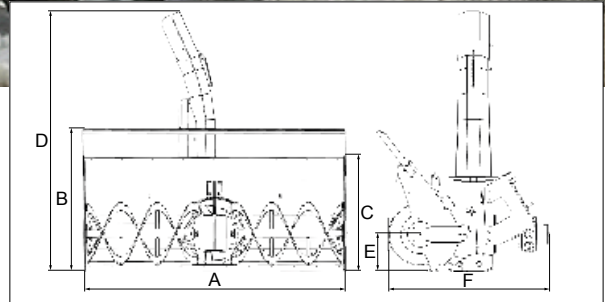

## EIGENSCHAPPEN & VOORDELEN

- Efficiënte tweetraps sneeuwblazers
- Heavy-duty frame en transmissie met vervangbare snijkant

De sneeuwblazer is een efficiënte methode om grote hoeveelheden sneeuw te verwijderen van trottoirs, wegen of andere grote gebieden wanneer de sneeuw gelijkmatig moet worden verspreid. De tweetraps blazer biedt een krachtig en efficiënt sneeuwruimgereedschap, zelfs als de sneeuw nat en zwaar is. Om deze efficiëntie te bereiken, breekt de vijzel de sneeuw af en gooit de ventilator de sneeuw uit de uitwerpkoker. De stortkoker is 200° (±100°) draaibaar en ook de hoogte van de stortkoker is verstelbaar vanaf de bestuurdersstoel. Hij is uitgerust met verstelbare sledes om de werkhoogte in te stellen en een gereedschap om sneeuwblokken te verwijderen.

**Opmerking: advies is zweefstand op giek.**

Afmetingen (cm)						
Mod.	A	B	C	D	E	F
100	107	/	70	115	23	75
120	121	/	72	116	23	75
130	146	94	64	143	28	98
140	140	/	80	/	/	/
160	160	89	71	163	24	99
180	180	89	71	163	24	99

Model	Breedte	Zachte rotatie	Gewicht	Code
100	100 cm	200° (±100°)	70 kg	<b>C890453</b>
120	120 cm	200° (±100°)	145 kg	<b>C890454</b>
130 HD (zware uitvoering)	130 cm	200° (±100°)	314 kg	<b>C891342</b>
140	140 cm	200° (±100°)	220 kg	<b>C890455</b>
160 HD (zware uitvoering)	160 cm	200° (±100°)	250 kg	<b>C890460</b>
180 HD (zware uitvoering)	180 cm	200° (±100°)	280 kg	<b>C890466</b>