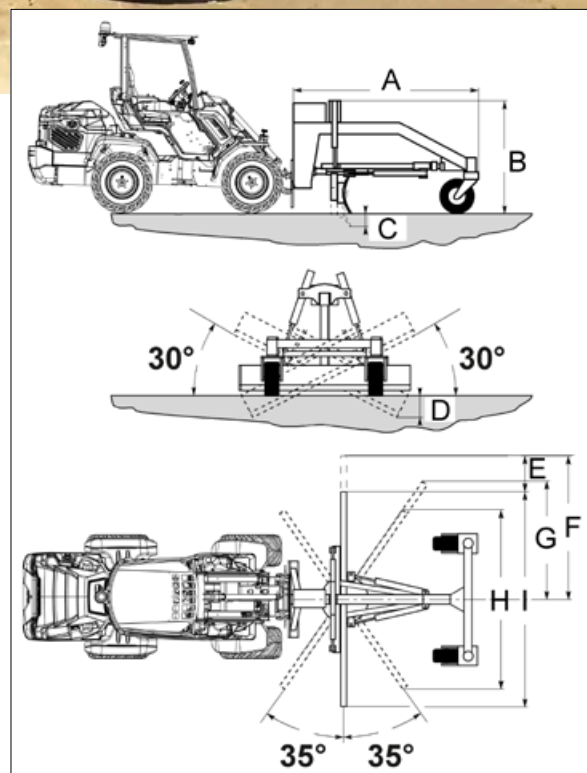

## EIGENSCHAPPEN & VOORDELEN

- Optioneel laserbesturingspakket voor nauwkeurige hellingcontrole

Het nivelleerhulpstuk maakt van de MultiOne een hoogwaardig nivelleersysteem, zeer geschikt voor krappe ruimtes die niet toegankelijk zijn voor grotere machines. Het is mogelijk om wegen, pleinen, speelplaatsen te egaliseren en zorgvuldig grind en zand aan te leggen.

	A	B	C	D	E	F	G	H	I
cm	222	132	16,5	35,5	40	147	109	174	213

Model	Bladbreedte:	Gewicht	Code
Leveller met hydraulische bediening	210 cm	550 kg	C890105
Laser (alleen ontvanger) dubbele hoek	/	/	C890106

Compatibiliteit	1.1	2.3	4.2	5.2	5.3	6.3	7.2	8.4	8.5	11.6	11.9	EZ5	EZ7 EZ8
	Compatibel	Niet compatibel	Niet compatibel	Niet compatibel	Niet compatibel	Niet compatibel	Niet compatibel	Compatibel	Compatibel	Compatibel	Compatibel	Niet compatibel	Niet compatibel
	Zeer compatibel			Compatibel					Niet compatibel				