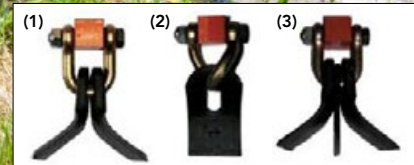

# ARMKLEPELMAAIER DZ1

[http://tiny.cc/sideflaimower\\_dz1](http://tiny.cc/sideflaimower_dz1)

## EIGENSCHAPPEN & VOORDELEN

- **Uitstekend zicht op het hele werkgebied**
- **Compact met lange reikwijdte**

De zijklepelmaaier, gecombineerd met het vermogen en de stabiliteit van de MultiOne, maakt het mogelijk om op onveilige plaatsen te komen. Dit maakt het maaien van zijhellingen, sloten, waterkanten en andere moeilijk bereikbare gebieden veilig en gemakkelijk. Wegbermen maaien met de combinatie van een MultiOne en deze maaier is makkelijker en efficiënter dan met grotere machines.

Door het compacte formaat en het lage gewicht is hij ook geschikt voor montage op de kleinere MultiOne-machines zoals de 4 en 6-serie. Standaard Y-klepels <sup>(1)</sup>, deze kan worden uitgerust met pendelmessen <sup>(2)</sup> (C035307) of Verticuteer messen <sup>(3)</sup> (C035312 + Y-blad).