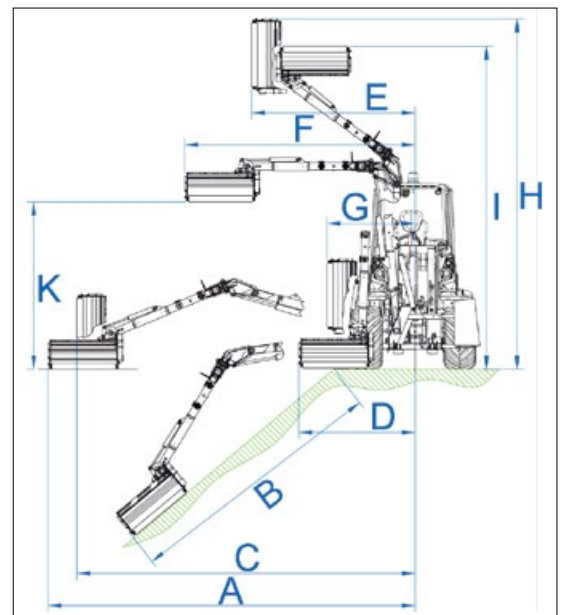

Door het compacte formaat en het lage gewicht is hij ook geschikt voor montage op de kleinere MultiOne-machines zoals de 4 en 6-serie. Standaard Y-klepels <sup>(1)</sup>, deze kan worden uitgerust met pendelmessen <sup>(2)</sup> (C035307) of Verticuteer messen <sup>(3)</sup> (C035312 + Y-blad).

**Opmerkingen: machine moet zijn uitgerust met ACI.**  
**Advies is zweefstand op mast.**

Afmetingen (cm)										
Model	A	B	C	D	E	F	G	H	I	K
Klepelmaaier	280	170	260	145	130	175	180	300	280	155
Klepelmaaier	300	190	260	165	130	195	180	320	280	155

Armmaaier	Max. Verlenging	Snijbreedte	Gereedschap	Gewicht	Code
Armmaaier DZ1 (*)	3 meter	/	/	292 kg	<b>C890608</b>
Klepelbak 60	/	60 cm	12	80 kg	<b>C890610</b>
Klepelbak 80	/	80 cm	16	105 kg	<b>C890611</b>