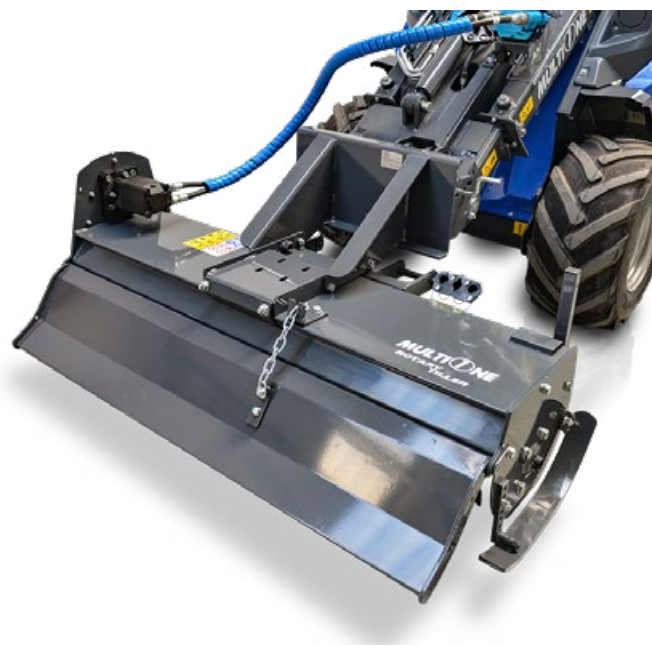

## EIGENSCHAPPEN & VOORDELEN

- **Betrouwbaar, zwaar uitgevoerd**
- **Verstelbare achterklep**
- **Instelbare werkdiepte**

De heavy duty MultiOne grondfrees is het ideale gereedschap voor het voorbereiden van de grond voor zaaien of planten, zelfs in moeilijke omstandigheden en harde grond. In één werkgang breekt de hydraulisch aangedreven grondfrees de grond open, onkruid en struikgewas worden ontworteld en de grond wordt geëgaliseerd.

Het solide frame en de kettingoverbrenging zorgen voor duurzaamheid en betrouwbaarheid. De kleine afmetingen in combinatie met de wendbaarheid van de MultiOne machines maken het een ideaal werktuig voor krappe ruimtes. **Opmerking: advies is zweefstand op giek.**