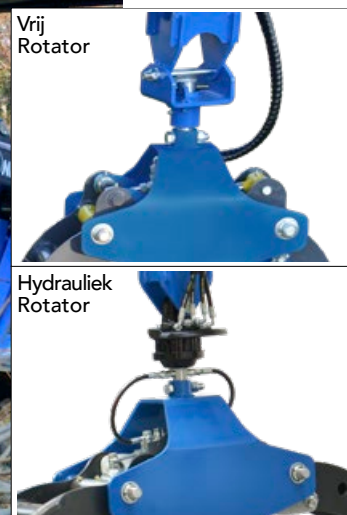

BOOMSTAMMENGRIJPER

<http://tiny.cc/timbergrab>

EIGENSCHAPPEN & VOORDELEN

- Verkrijgbaar met hydraulische rotator of als vrij draaiende versie
- Veelzijdig aanbouwdeel voor het transporteren en laden van hout, takken enz.
- Lasthoudklep
- Roterende grijper maakt transport ook in de lengte mogelijk - maakt het mogelijk om door smalle plaatsen met lange stammen te gaan en vergemakkelijkt het werken in dicht bos

Houtgrijper is een werktuige waarmee u boomstammen, takken, houtafval, trottoirbanden etc. kunt pakken en zowel in de lengte als in de dwarsrichting kunt transporteren. Dit maakt het mogelijk om ook met lange stammen door smalle plaatsen te gaan en maakt laden op een aanhanger of op een stapel in elke richting mogelijk. Hij is uitgerust met een bovenste tandstang om de takken te verplaatsen en een onderste die het slingeren van de stam tijdens het transport vermijdt. Houtgrijper is verkrijgbaar met een hydraulische rotator of als vrij draaiende versie.

Afmetingen (cm)				
Model	A	B	C	D
120	8	36	45	120

Model	Hefvermogen	Maximale openingslengte	Gewicht	Code
Boomstammengrijper	1500 kg	120 cm	207 kg	C890584
Houtgrijper 120 met rotator	1500 kg	120 cm	192 kg	C890586
Trekstangen (set van 2)	/	/	4 kg	C890587