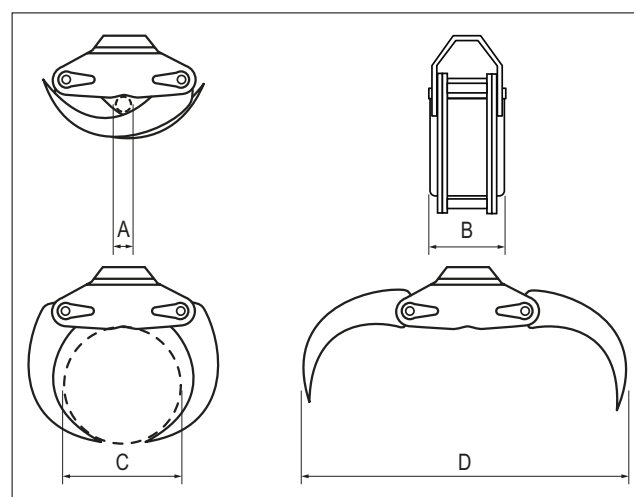

BOOMSTAMMENGRIJPER

<http://tiny.cc/timbergrab>

EIGENSCHAPPEN & VOORDELEN

- Verkrijgbaar met hydraulische rotator of als vrij draaiende versie
- Veelzijdig aanbouwdeel voor het transporteren en laden van hout, takken enz.
- Lasthoudklep
- Roterende grijper maakt transport ook in de lengte mogelijk - maakt het mogelijk om door smalle plaatsen met lange stammen te gaan en vergemakkelijkt het werken in dicht bos

Houtgrijper is een werktuige waarmee u boomstammen, takken, houtafval, trottoirbanden etc. kunt pakken en zowel in de lengte als in de dwarsrichting kunt transporteren. Dit maakt het mogelijk om ook met lange stammen door smalle plaatsen te gaan en maakt laden op een aanhanger of op een stapel in elke richting mogelijk. Hij is uitgerust met een bovenste tandstang om de takken te verplaatsen en een onderste die het slingeren van de stam tijdens het transport vermijdt. Houtgrijper is verkrijgbaar met een hydraulische rotator of als vrij draaiende versie.

Afmetingen (cm)				
Model	A	B	C	D
120	8	36	45	120

Model	Hefvermogen	Maximale openingslengte	Gewicht	Code
Boomstammengrijper	1500 kg	120 cm	207 kg	C890584
Houtgrijper 120 met rotator	1500 kg	120 cm	192 kg	C890586
Trekstangen (set van 2)	/	/	4 kg	C890587