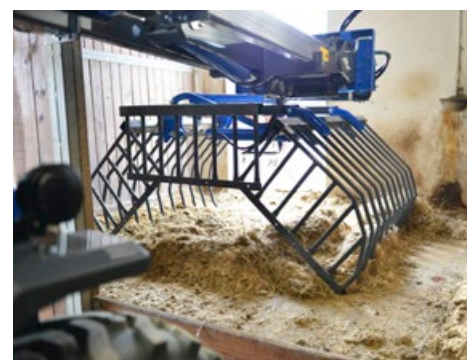

## EIGENSCHAPPEN & VOORDELEN

- Instelbare werkbreedte
- Offset links en rechts

De Horse Stable Packer is een grote set armen voor het snel uitmesten van stallen in één handeling. De verstelbare breedte van de klem en de brede zijverschuiving maken het mogelijk om in krappe ruimtes te werken. Het is voorzien van kunststof randen die, eenmaal versleten, kunnen worden omgedraaid of vervangen.

Model	Werkbreedte	Max. belasting	Offset (rechts / links)	Gewicht	Code
Horse Stable Packer	290 - 300 cm	500 kg	100 cm	236 kg	<b>C890359</b>

(\*) controleer het hefvermogen van de machine

Compatibiliteit	1.1	2.3	4.2	5.2	5.3	6.3	7.2	8.4	8.5	11.6	11.9	EZ5	EZ7 EZ8
	Zeer compatibel				Compatibel				Niet compatibel				