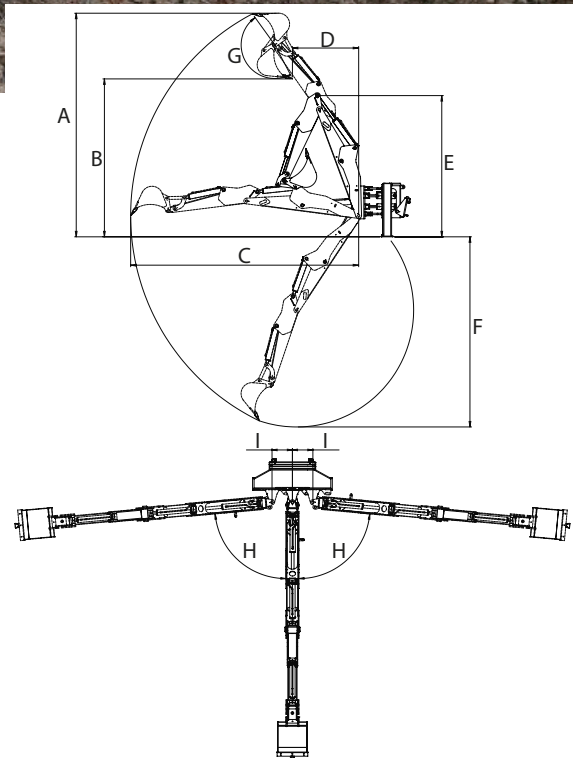

## EIGENSCHAPPEN & VOORDELEN

- Volledige zichtbaarheid
- Proportionele controles
- snel en gemakkelijk te gebruiken

De MultiOne graafarm het is een bestseller aanbouwdeel: stevig, betrouwbaar met een enorme duwkracht en bijna 180° rotatie. MultiOne gelooft in continue verbetering: vanaf nu is het de radiografisch bestuurbare versie van MultiOne graafarm! De proportionele bedieningselementen zorgen voor soepele en nauwkeurige bewegingen. Dankzij de radiografische bediening zijn de bestuurdersstoel en hydraulische bediening niet meer nodig: u kunt de dieplepel direct vanaf de machinestoel bedienen of de beste positie innemen om het graafgebied te zien.

Het is de beste keuze om te werken in krappe ruimtes en waar de graafprecisie vereist is. Er zijn drie modellen bakken beschikbaar en er kunnen tanden worden geïnstalleerd: 2 tanden voor bak 25 cm, 3 tanden voor bak 40 cm en 5 tanden voor bak 70 cm.

Mod.	A	B	C	D	E	F	G	H	I
215	270 cm	177 cm	271 cm	73 cm	175 cm	221 cm	172 °	85°	27 cm
260	314 cm	222 cm	320 cm	93 cm	198 cm	267 cm	172 °	85°	27 cm
Model				Graafdiepte	Breedte	Volume	Gewicht	Code	
Graafarm 215 met bak 40 cm				215 cm	/	26 l	510 kg	C890125	
Graafarm 260 met bak 40 cm				260 cm	/	26 l	580 kg	C890126	
Opties									
Bak 25 cm				/	25 cm	15,5 l	25 kg	C890123	
Emmer 70 cm				/	70 cm	47 l	47 kg	C890124	
Set met geschroefde tanden (per stuk)				/	/		1,7 kg	C890007	