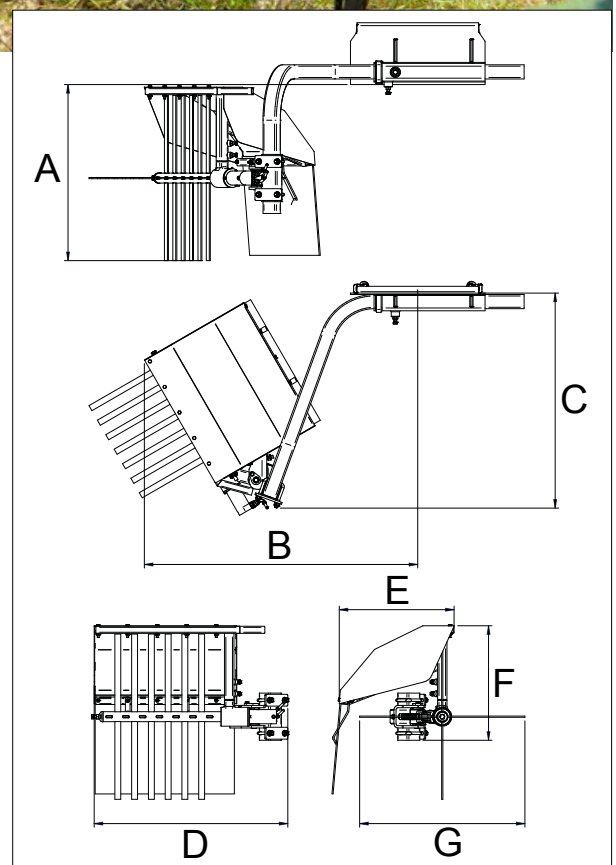

SNAAR ONKRUID VERWIJDERAAR 136

<http://tiny.cc/shootremover>

EIGENSCHAPPEN & VOORDELEN

- Slijtvast draad
- Variabele offset (+-25 cm)
- Efficiënt en betrouwbaar

De MultiOne scheutverwijderaar is een ideaal hulpmiddel voor het verwijderen van onkruid en plantscheuten rond bomen. Hydraulisch aangedreven, verwijdert het voorzichtig de scheuten zonder schade aan de boomstam te veroorzaken.

Het frame van de shoot remover kan naar rechts worden verschoven om variabele werkomstandigheden mogelijk te maken. Vervanging van de duurzame rubberen snaren is snel en eenvoudig.

Afmetingen (cm)						
A	B	C	D	E	F	G
75	116	91	82	49	49	70

Model	Lengte van de rotor	Offset	Gewicht	Code
Snaar onkruid verwijderaar	52 cm	141 cm (binnen)	50 kg	C890436

Compatibiliteit	1.1	2.3	4.2	5.2	5.3	6.3	7.2	8.4	8.5	11.6	11.9	EZ5	EZ7 EZ8
	Zeer compatibel			Compatibel				Niet compatibel					