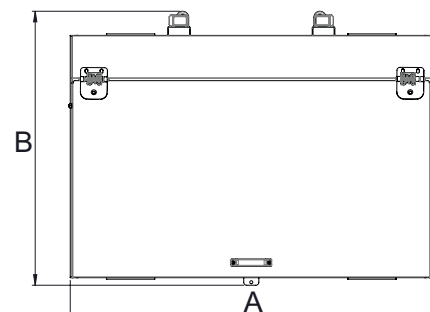

GEREEDSCHAPBOX

<http://tiny.cc/jobsitetoolbox>

EIGENSCHAPPEN & VOORDELEN

- Ruime, afsluitbare box voor handgereedschap
- Eenvoudig op te tillen en te transporteren met MultiOne-lader

Deze robuuste en veelzijdige gereedschapskist wordt op de bevestigingskoppelingsplaat gemonteerd en kan met de MultiOne-lader naar de werkplek worden getransporteerd. Het platte deksel kan als werkbank worden gebruikt.

De deksel is voorzien van gasveren en kan worden afgesloten met een hangslot. De bak is tevens voorzien van hijsbeugels voor heftruck.

De doos houdt handgereedschap in goede staat en is gemakkelijk op te tillen in de achterkant van een busje of op een veilige plek voor de nacht.

Model	Volume	Breedte (A)	Lengte (B)	Hoogte (C)	Gewicht	Code
Gereedschapbox	618 l	120 cm	91 cm	81 cm	90 kg	C890920

Compatibiliteit	1.1	2.3	4.2	5.2	5.3	6.3	7.2	8.4	8.5	11.6	11.9	EZ5	EZ7 EZ8
	Zeer compatibel						Compatibel				Niet compatibel		