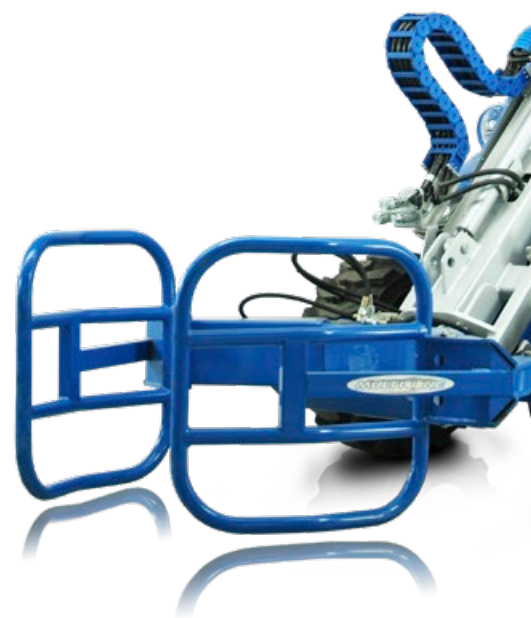

BALENKLEM

<http://tiny.cc/balegrabber>

EIGENSCHAPPEN & VOORDELEN

- Grijpt voorzichtig maar stevig ronde balen zonder de folie te beschadigen
- Centreert automatisch de lading
- Veelzijdig

Deze grijper is ontworpen om hooibalen met een diameter tot 160 cm veilig op te tillen en te verplaatsen. De twee hydraulisch bediende klemmen bieden een uitstekende grip over een groot oppervlak zonder de folie te beschadigen, en centreren automatisch de lading voor veilig en stabiel rijden en hanteren. MultiOne-machines kunnen met hun telescopische giek zelfs op grote hoogte balen stapelen.

Model	Max baal gewicht	Min. Diameter voor baal	Max. Diameter voor baal	Gewicht	Code
Balenklem	1000 kg	97 cm	160 cm	130 kg.	C890410

(*) controleer het hefvermogen van de machine

Compatibiliteit	1.1	2.3	4.2	5.2	5.3	6.3	7.2	8.4	8.5	11.6	11.9	EZ5	EZ7 EZ8
	Zeer compatibel							Compatibel			Niet compatibel		