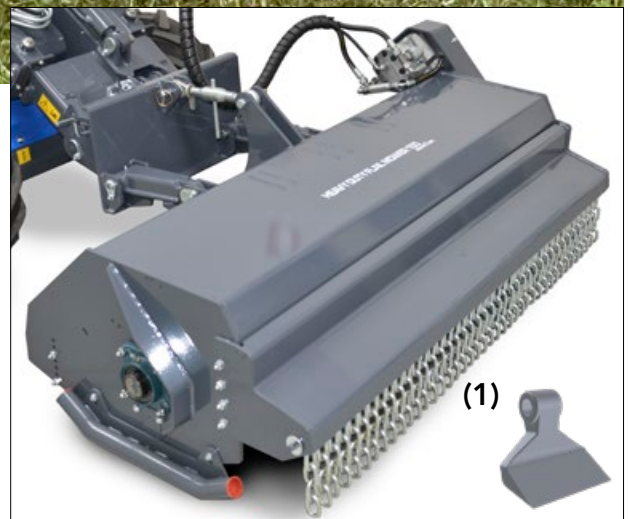

Afmetingen (cm)

A	B	C	D
150	115	61	179

Model	Snijbreedte			Snijhoogte			Hamers 120 mm		Gewicht			Code	
150	150 cm.			1-10 cm			18		470 kg			C890540	
Compatibiliteit	1.1	2.3	4.2	5.2	5.3	6.3	7.2	8.4	8.5	11.6	11.9	EZ5	EZ7 EZ8

Zeer compatibel

Compatibel

Niet compatibel