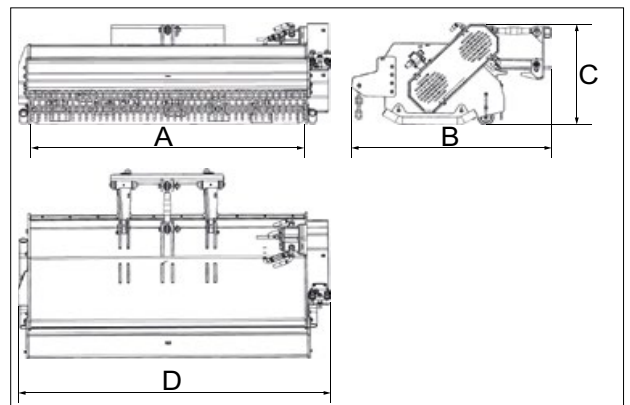

De schachtopstelling van de klepel <sup>(1)</sup> is speciaal ontworpen om zware werkzaamheden aan te kunnen, zoals het snoeien van struiken tot een diameter van 50 cm.

De in hoogte verstelbare achterste steunrol en de verstelbare zwenkwieken maken dit werktuig uiterst effectief en stellen de bestuurder in staat om de gewenste maaihogte te kiezen.

Het nieuwe zweefstand systeem maakt het mogelijk om de bodemcontouren op een effectieve manier te volgen, ook op oneffen gazons. De indicatiepijlen op de snelwisselplaat maken het afstellen van de zweefstand heel eenvoudig: wanneer de maaier op een vlakke ondergrond staat en de pijlen elkaar raken, is Multifloat® correct afgesteld.

### Afmetingen (cm)

A	B	C	D
150	115	61	179

Model	Snijbreedte			Snijhoogte			Hamers 120 mm		Gewicht			Code	
150	150 cm.			1-10 cm			18		470 kg			C890540	
Compatibiliteit	1.1	2.3	4.2	5.2	5.3	6.3	7.2	8.4	8.5	11.6	11.9	EZ5	EZ7 EZ8