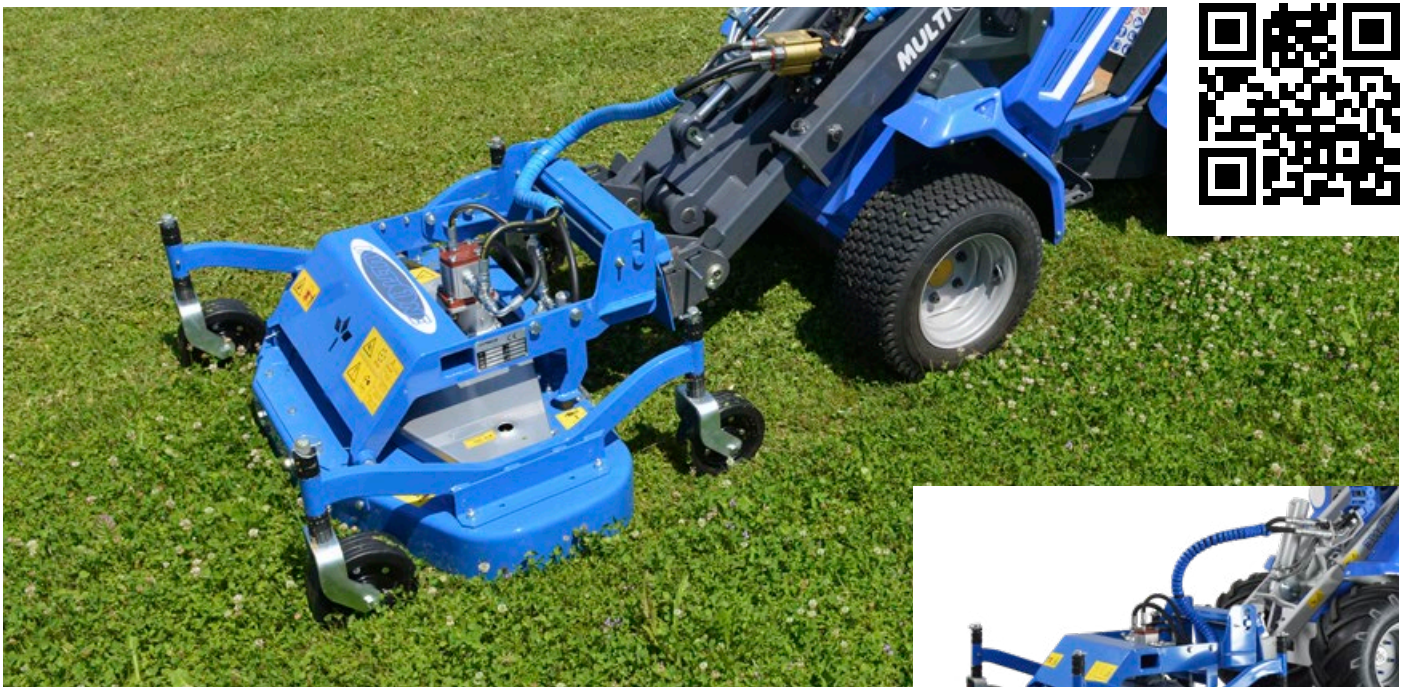

GRASMAAIER

<http://tiny.cc/lawnmower2>

EIGENSCHAPPEN & VOORDELEN

- Uitgerust met automatische stop functie
- Zwevend systeem garandeert een gemakkelijke bediening en een goed maieresultaat, ook op oneffen gazons
- Standaard achteruitworp of zij-uitworp, mulchkit als optie verkrijgbaar
- Vier lekvrije banden

Ideaal voor toepassingen met fijn maaien, zoals golfbanen en het maaien van grote oppervlakten. De maaier is voorzien met drie messen 100) die maaien met een overlap wat ongemaaid gras voorkomt.

De uitgebreide ontwerpervaring van MultiOne maakt de maaier zeer betrouwbaar en garandeert een maaiqualiteit van hoge kwaliteit. Dankzij de onafhankelijke vier wielen van het maaiframe kan het maaidek de bodemcontouren volgen. Hij is uitgerust met het MultiOne-drijfsysteem, dat een optimaal contact met de grond garandeert, ook op oneffen gazons. De maaier is ook uitgerust met een automatische stopklep die de messen stopt wanneer de maaier van de grond wordt getild. Bovendien is het dankzij de MultiOne telescopische giek mogelijk om het gras zelfs onder bomen en struiken te maaien waar de conventionele maaier niet bij kan. De maaier-mod. 100 is standaard van het mulchtype. Mulchkit is als optie verkrijgbaar op model 120, 150 en 180.

Opmerking: advies is zweefstand op giek.

Model	Breedte	Snijhoogte	Gewicht	Code
Grasmaaier 100 met mulchsysteem	100 cm	1-12 cm	116 kg	C895081
Grasmaaier 120 met achteruitworp	120 cm	2-9 cm	190 kg	C891360
Grasmaaier 150 met uitworp rechts	150 cm	1-12 cm	207 kg	C890980
Grasmaaier 180 met zijuitworp rechts	180 cm	1-12 cm	240 kg	C890638
Opties				
Mulchkit voor grasmaaier 120			20 kg	C891363
Mulchkit voor grasmaaier 150			21 kg	C890633
Mulchkit voor grasmaaier 150			25 kg	C890635