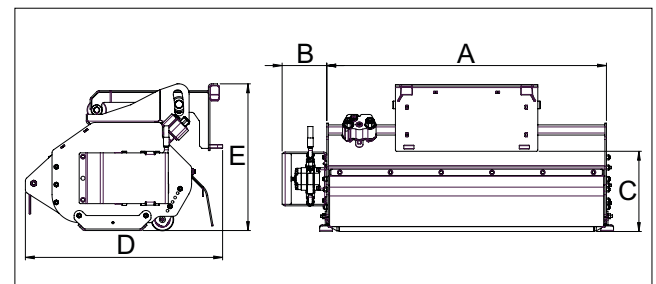

Afmetingen (cm)					
Mod.	A	B	C	D	E
110	110	18	32	78	58
125	125	18	32	78	58
155	155	18	32	78	58

De klepelmaaier is een maaier, bedoeld voor het maaien van lang gras, struikgewas en soortgelijke vegetatie. Hij maait met gemak tot 20 mm dikke boomtakken.

Standaard Y-klepels ⁽¹⁾, deze kan worden uitgerust met pendelmessen ⁽²⁾ (C035307) of Verticuteer messen ⁽³⁾ (C035312 + Y-blad).

Opmerking: advies is zweefstand op giek.

Model	Snijbreedte	Snijhoogte	Gereedschap	Gewicht	Code
110	100 cm	2-10 cm	20	122 kg	C890617
125	115 cm	2-10 cm	24	145 kg	C890618
155	145 cm	2-10 cm	32	162 kg	C890619