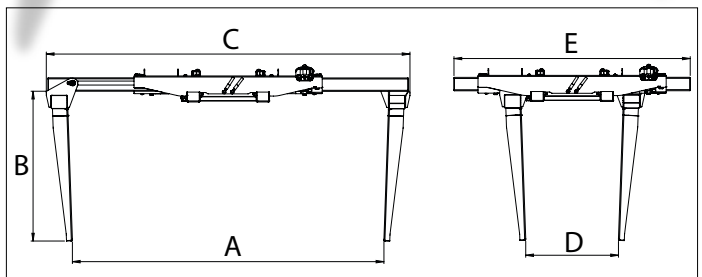

VIERKANTE BALENKLEM

<http://tiny.cc/squarebales>

EIGENSCHAPPEN & VOORDELEN

- Geschikt voor balen van 75 cm tot 230 cm
- 2 cilinders
- Vervoer verpakte vierkante balen zonder het plastic te beschadigen

Deze klem is ontworpen om ronde en vierkante balen te transporteren en te stapelen zonder de plastic verpakking of het net te beschadigen. Deze klem is gemaakt van stevig staal en kan snel en gemakkelijk alle soorten balen verwerken, inclusief kuilvoer, hooi en stro. De grote klemarmen maken het oppakken en opslaan van alle balenmaten snel en eenvoudig. MultiOne-machines kunnen met hun telescopische giek zelfs op grote hoogte balen stapelen.

Afmetingen (cm)				
A	B	C	D	E
232	112	271	69	176

Model	Max baal gewicht	Min baal lengte	Max baal lengte	Gewicht	Code
Vierkante Balenklem	1000 kg	75 cm	230 cm	270 kg	C890415

(*) controleer het hefvermogen van de machine