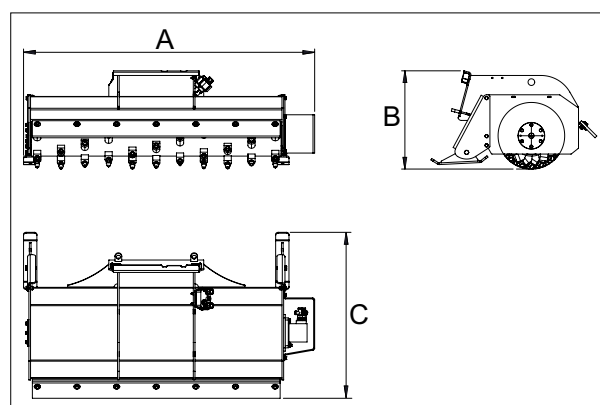

De hydraulische motor is rechtstreeks aangesloten om onderhoud aan de transmissie te elimineren.

De rotor is uitgerust met vervangbare en kosteneffectieve hardmetalen beitels

Afmetingen (cm)

A	B	C
175	59	100

Model	Breedte	Snij tanden	Rotorbreedte	Rotor diameter	Gewicht	Code
Bos klepelmaaier 150	175 cm	66	150 cm.	40 cm	390 kg	C890970

Compatibiliteit	1.1	2.3	4.2	5.2	5.3	6.3	7.2	8.4	8.5	11.6	11.9	EZ5	EZ7 EZ8
	Zeer compatibel							Compatibel			Niet compatibel		