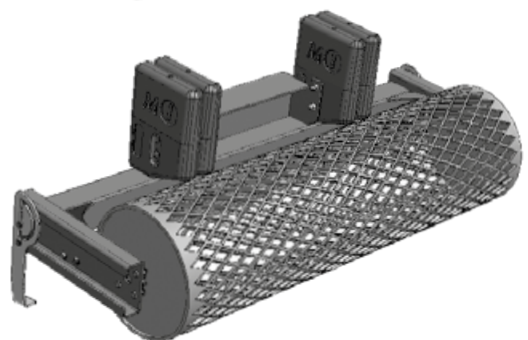

ROL

<http://tiny.cc/m1roller>

EIGENSCHAPPEN & VOORDELEN

- Perfect werktuig op harde bodems
- Er kunnen gewichten worden toegevoegd om de werking te verbeteren
- Er zijn twee modellen:

Een eenvoudig en goedkoop maar ongelooflijk handig en efficiënt hulpstuk voor het egaliseren en schaven van grotere oppervlakken.

Met de MultiOne rol egaliseert u eenvoudig en snel zand, mulch etc.

De rol wordt het meest gebruikt in:

- Nivellering en verdichting van het gazon;
- Erfzandverdichting;
- Oprit egaliseren en verdichten.

Model	Volume	Werkbreedte	Gewicht	Code
Rol, te vullen met water	178 l	150 cm.	165 kg	C890930
Rol	/	152 cm	170 kg	C890931
Opties				
Rear side weights 160 kg	/	/	160 kg	C883077

Compatibiliteit	1.1	2.3	4.2	5.2	5.3	6.3	7.2	8.4	8.5	11.6	11.9	EZ5	EZ7 EZ8
Model													
Rol, te vullen met water													
Rol													