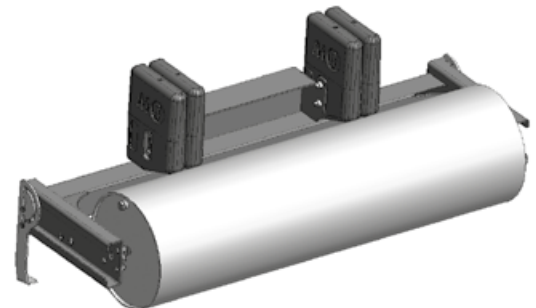

ROL

<http://tiny.cc/m1roller>

EIGENSCHAPPEN & VOORDELEN

- Perfect werktuig op harde bodems
- Er kunnen gewichten worden toegevoegd om de werking te verbeteren
- Er zijn twee modellen:

Een eenvoudig en goedkoop maar ongelooflijk handig en efficiënt hulpstuk voor het egaliseren en schaven van grotere oppervlakken.

Met de MultiOne rol egaliseert u eenvoudig en snel zand, mulch etc.

De rol wordt het meest gebruikt in:

- Nivellering en verdichting van het gazon;
- Erfzandverdichting;
- Oprit egaliseren en verdichten.

Model	Volume	Werkbreedte	Gewicht	Code
Rol, te vullen met water	178 l	150 cm.	165 kg	C890930
Rol	/	152 cm	170 kg	C890931
Opties				
Rear side weights 160 kg	/	/	160 kg	C883077

Compatibiliteit	1.1	2.3	4.2	5.2	5.3	6.3	7.2	8.4	8.5	11.6	11.9	EZ5	EZ7 EZ8
Model													
Rol, te vullen met water													
Rol													