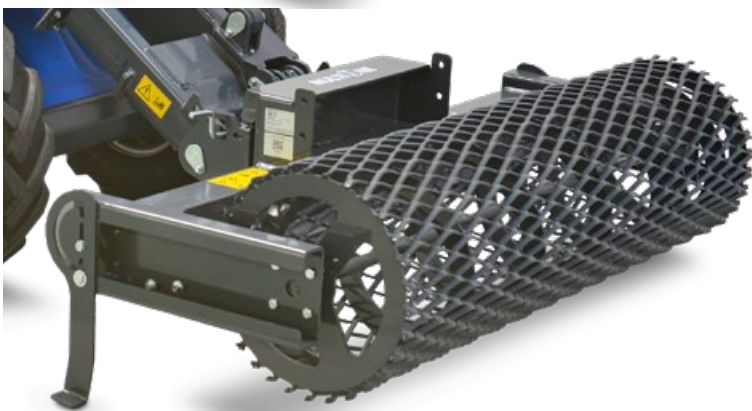

ROL

<http://tiny.cc/m1roller>

EIGENSCHAPPEN & VOORDELEN

- Perfect werktuig op harde bodems
- Er kunnen gewichten worden toegevoegd om de werking te verbeteren
- Er zijn twee modellen:

Een eenvoudig en goedkoop maar ongelooflijk handig en efficiënt hulpstuk voor het egaliseren en schaven van grotere oppervlakken.

Met de MultiOne rol egaliseert u eenvoudig en snel zand, mulch etc.

De rol wordt het meest gebruikt in:

- Nivellering en verdichting van het gazon;
- Erfzandverdichting;
- Oprit egaliseren en verdichten.

Model	Volume	Werkbreedte	Gewicht	Code
Rol, te vullen met water	178 l	150 cm.	165 kg	C890930
Rol	/	152 cm	170 kg	C890931
Opties				
Rear side weights 160 kg	/	/	160 kg	C883077

Compatibiliteit	1.1	2.3	4.2	5.2	5.3	6.3	7.2	8.4	8.5	11.6	11.9	EZ5	EZ7 EZ8
Model													
Rol, te vullen met water													
Rol													